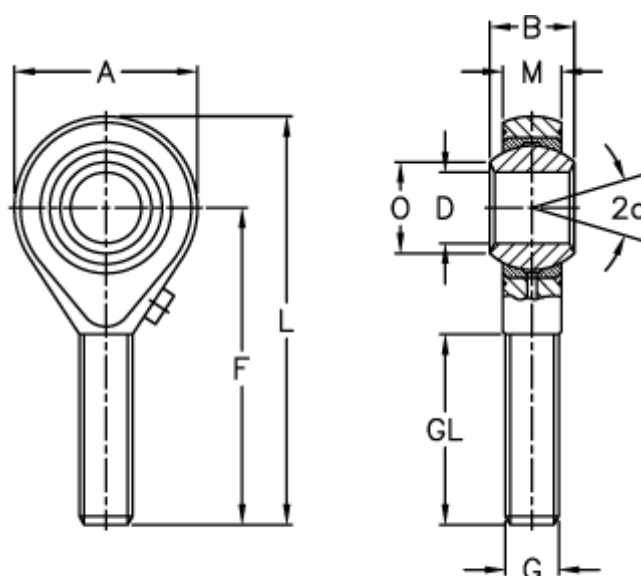

Varenummer: 03208010125
 Beskrivelse: Fluro ledhoved GALRS 10 10x1,25
 Med venstregevind

Mål

Str. 3-5 uden smørenippel

A	= 28	L	= 62
a (grader)	= 13	M	= 10.5
B	= 14	O	= 12.9
D	= 10	Statisk belastning C0 (kN)	= 25.5
Dynamisk belastning C (kN)	= 10	Tilladelige o/min	= 1000
F	= 48	Vægt (g)	= 56
g	= M10x1,25		
GL	= 29		